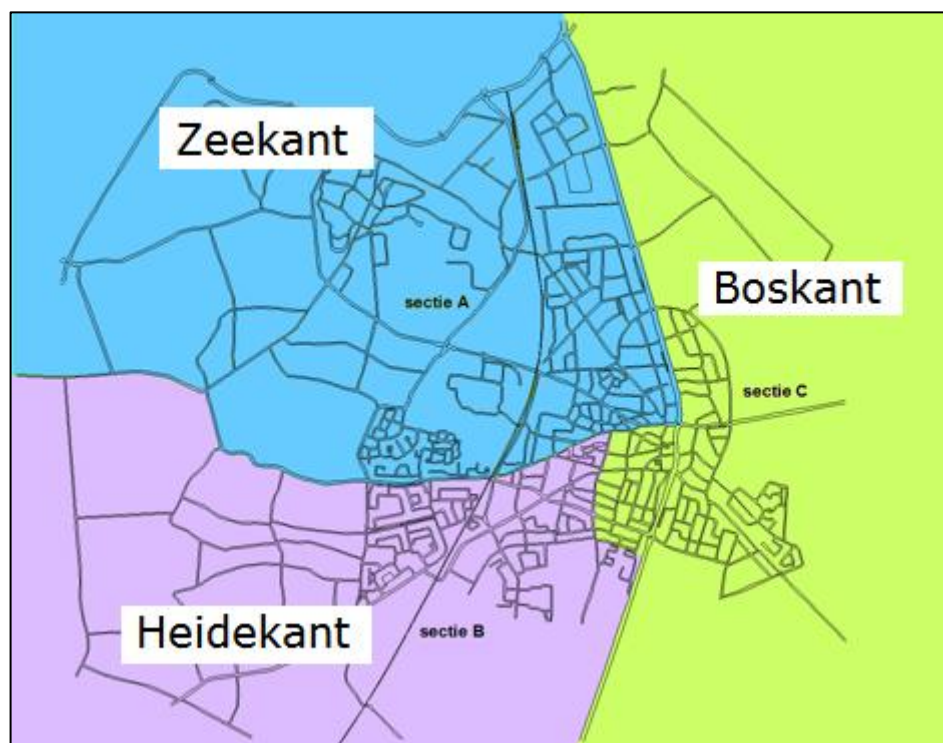

## De geografische indeling in secties

### ZEEKANT

Z Alexanderlaan  
 Z Alexiahof  
 Z Allerboschweg  
 Z Amalia van Solmslaan  
 Z Amaliahof  
 Z Anna van Burenlaan  
 Z Anna van Saksenlaan  
 Z Arianehof  
 Z Azalealaan  
 Z Badhuisweg  
 Z Beatrixlaan  
 Z Berkenlaan  
 Z Binnenveld  
 Z Branderskamp  
 Z Buitenbrinkweg  
 Z Buizerdhof  
 Z Burg. Langmanstraat  
 Z Burg. van Oordtstraat  
 Z Burg. Vitringalaan  
 Z Chevalierlaan  
 Z Constantijnlaan  
 Z Dahlialaan  
 Z De Acht Schepel  
 Z De Heuvel  
 Z Dennenlaan  
 Z Dokter Holtropstraat  
 Z Dokter Scheurerlaan  
 Z Dokter van Dalelaan  
 Z Duynenberg

### HEIDEKANT

H Akkermaalshout  
 H Arendlaan  
 H Bloemfontein  
 H Bothastraat  
 H Bulderweg  
 H Cronjéstraat  
 H De Bree  
 H De Driesten  
 H De Enk  
 H De la Reystraat  
 H De Wetstraat  
 H Dirk Staalweg  
 H Duifstraat  
 H Dwarsweg  
 H Eksterstraat  
 H Geelgorsstraat  
 H Groeneweg  
 H Groenewoudseweg  
 H Groenling  
 H Gruttopad  
 H Hamburgerweg: Dirk Staalweg - spoor  
 H Hanengewei: Dirk Staalweg - De Enk  
 H Heidelaan  
 H Hendrik Munniklaan  
 H Henriëtte van Heemstralaan  
 H Herderlaan  
 H Hertzogstraat  
 H Hoge Enk: Dirk Staalweg - Suikerbakker  
 H IJsbahnweg

### BOSKANT

B Amanietlaan  
 B Anewende  
 B Beemdweg  
 B Bilderdijklaan  
 B Bosbeslaan  
 B Bosrand  
 B Bovistlaan  
 B Braamlaan  
 B Brederodelaan  
 B Cantharellaan  
 B Champignonlaan  
 B Da Costalaan  
 B Drieërweg  
 B Ds. Medenbachweg  
 B Ds. Witteveenlaan  
 B Eendenparkweg  
 B Ericalaan  
 B Faunaweg  
 B Fazantlaan  
 B Flammulalaan  
 B Floraweg  
 B Forsythialaan  
 B Garsteland  
 B Gelreweg  
 B Gentenerf  
 B Grote Bloemkamp  
 B Gruitkamp  
 B Hamburgerweg: Putterweg - Dirk Staalweg  
 B Hanengewei: Torenlaan -